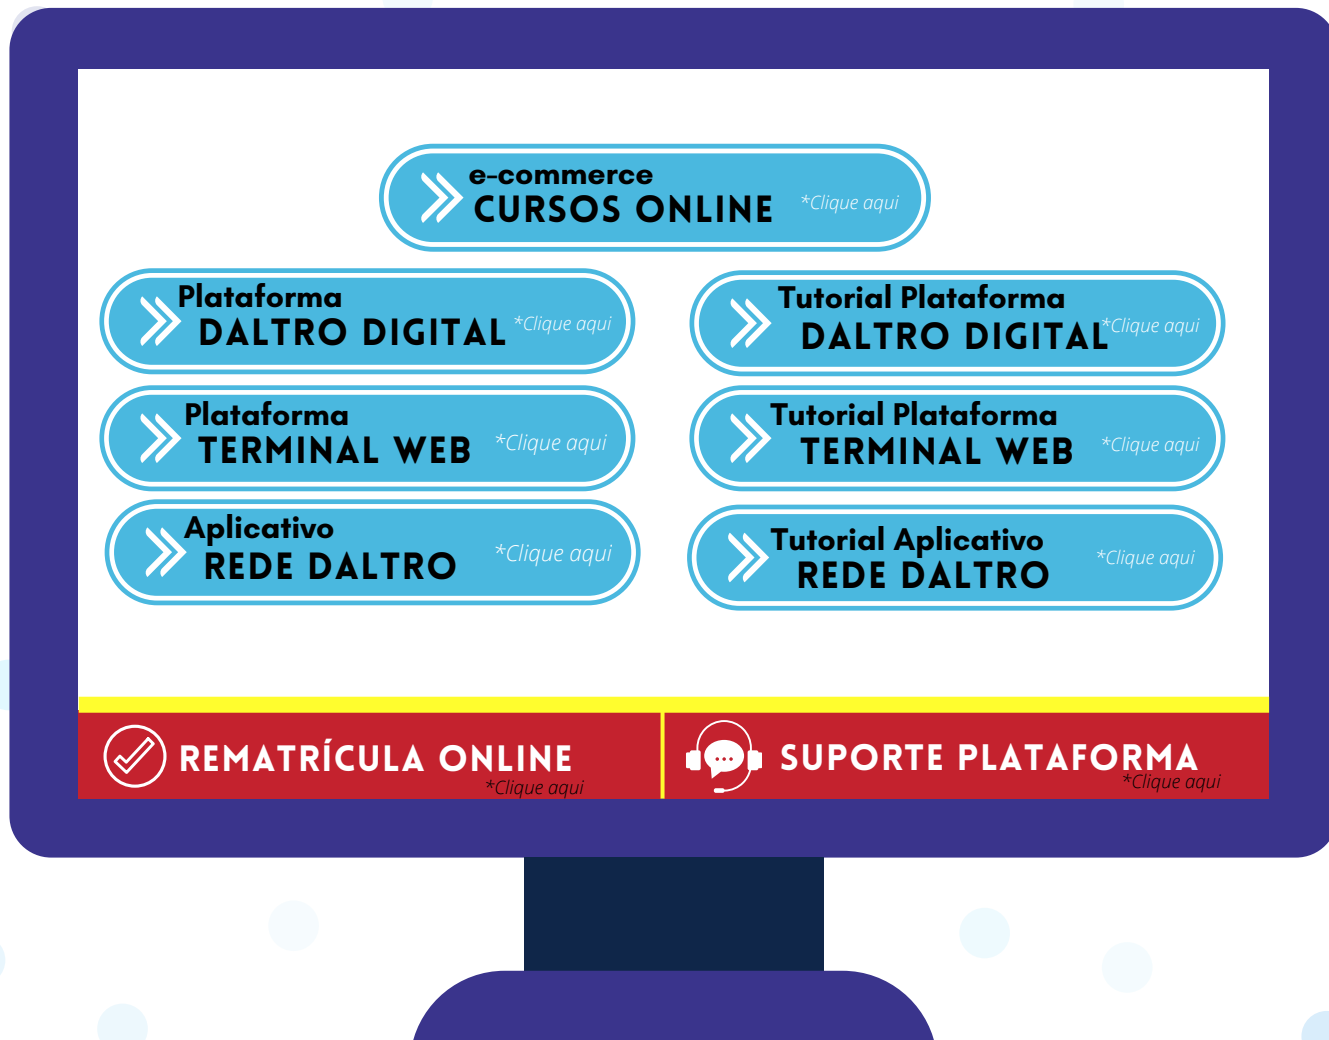

**Clique aqui*

» Material Paradidático

**Clique aqui*

ATENÇÃO

Frete grátis por tempo limitado

ENSINO MÉDIO

» Material Didático

**Clique aqui*

» Material Paradidático

**Clique aqui*

ATENÇÃO

Ao prazo de entrega para o início das aulas

CONTRATURNO

» Lista de Material de uso coletivo/individual/higiene

**Clique aqui*

» Material de uso Coletivo

**Clique aqui*

LINKS DE APOIO

**links em anexo*

» e-commerce
CURSOS ONLINE **Clique aqui*

» Plataforma
DALTRO DIGITAL **Clique aqui*

» Tutorial Plataforma
DALTRO DIGITAL **Clique aqui*

» Plataforma
TERMINAL WEB **Clique aqui*

» Tutorial Plataforma
TERMINAL WEB **Clique aqui*

» Aplicativo
REDE DALTRO **Clique aqui*

» Tutorial Aplicativo
REDE DALTRO **Clique aqui*

✓ REMATRÍCULA ONLINE
**Clique aqui*

🗨️ SUPORTE PLATAFORMA
**Clique aqui*