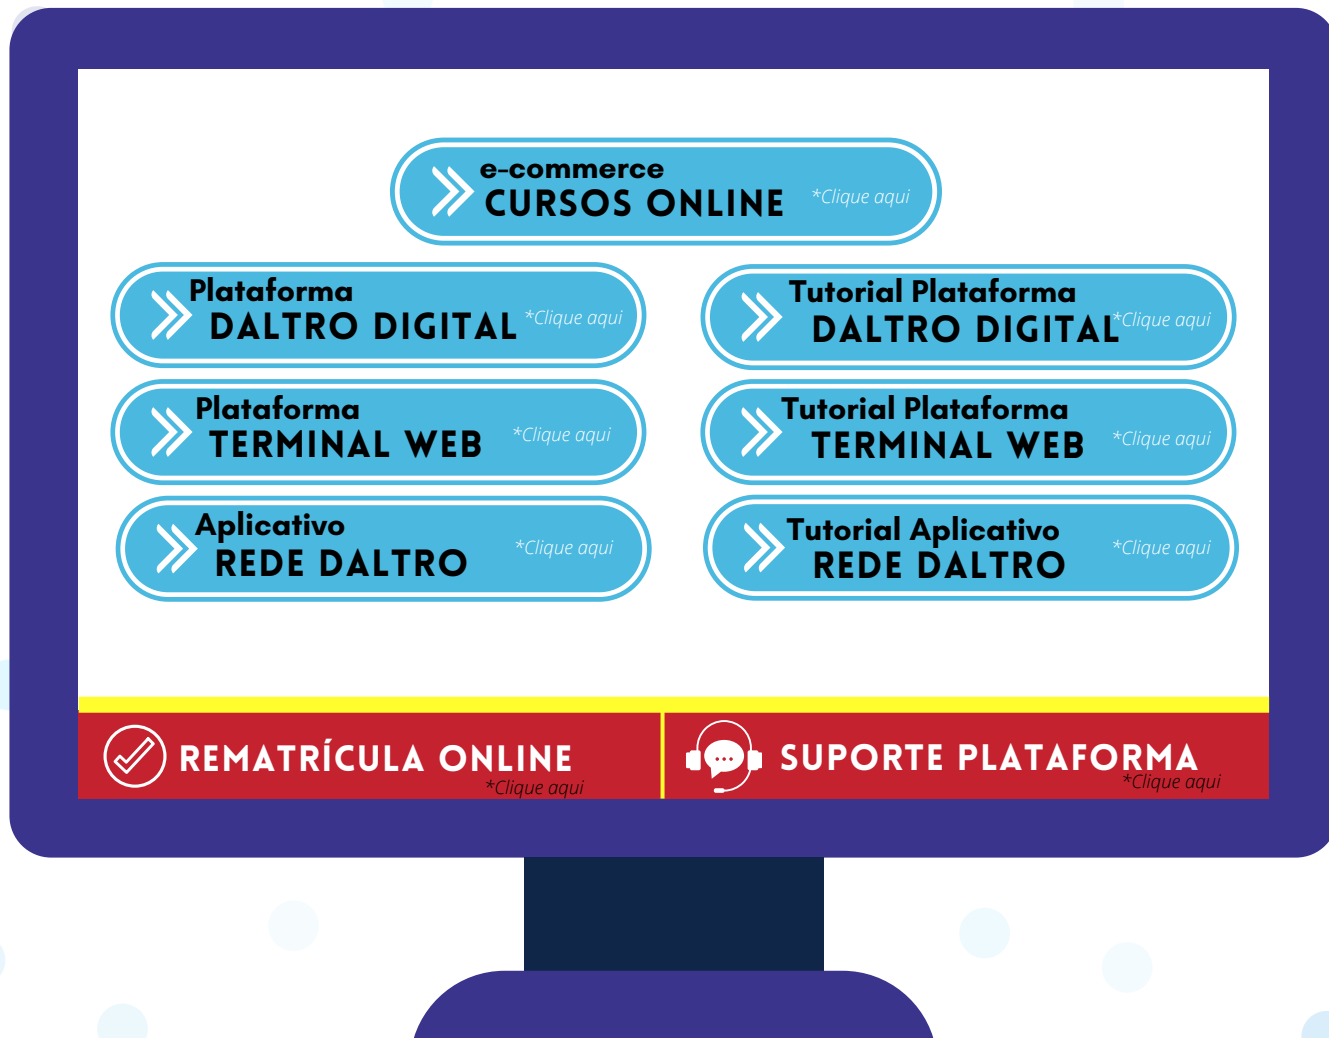

» Lista de Material de uso coletivo/individual/higiene

**Clique aqui*

» Material de uso Coletivo

**Clique aqui*

LINKS DE APOIO

**links em anexo*

NOSSOS ENDEREÇOS:

Rua Almirante Ary Rongel, 210 (Daltro)
Praça Heitor Bastos tigre, 17 (Daltrinho)